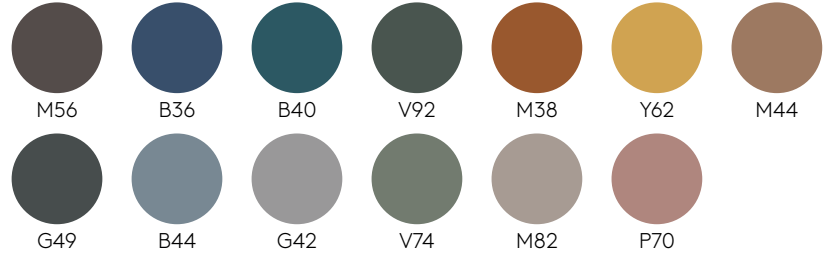

Certificat ISO 9001 [+info](#)

GARANTIE

5 ans

FINITIONS

Nuancier des finitions [+info](#)

Couleurs du polyéthylène rotomoulé**Couleurs PE1**

standard couleurs

*B00 noir 100% matériau recyclé

Couleurs PE2

composés couleurs

**Couleurs PE3**

couleurs peintes standard

*100% de matériau recyclé

Couleurs PE4

couleurs peint métallique

**Couleurs PE5**

couleurs RAL spéciaux

OPTIONNELLEMENT ils peuvent être finis dans toutes les couleurs du nuancier RAL, à la fois en brillant et en mat.

Plateaux

MDF laqué
22mm

Couleurs W1

Couleurs W2

Placage de chêne & noyer
23mm

Chêne

Noyer

FENIX® massif
12mm

HPL massif
12mm noyau blanc

HPL massif
12mm noyau pierre

HPL massif STONES
12mm