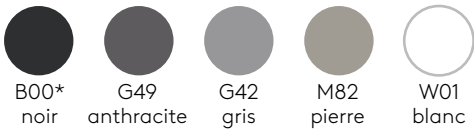

Certificat ISO 9001 [+info](#)

GARANTIE

5 ans

FINITIONS

Nuancier des finitions [+info](#)

Couleurs du polyéthylène rotomoulé**Couleurs PE1**

standard couleurs

*B00 noir 100% matériau recyclé

Couleurs PE2

composés couleurs

**Couleurs PE3**

couleurs peintes standard

*100% de matériau recyclé

Couleurs PE4

couleurs peint métallique

**Couleurs PE5**

couleurs RAL spéciaux

OPTIONNELLEMENT ils peuvent être finis dans toutes les couleurs du nuancier RAL, à la fois en brillant et en mat.

Plateaux

MDF laqué
22mm

Couleurs W1

Couleurs W2

Placage de chêne & noyer
23mm