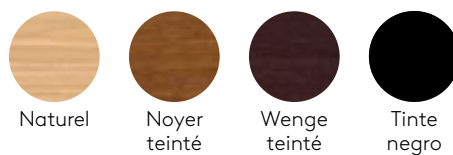

Certificat ISO 9001 [+info](#)

GARANTIE

5 ans

FINITIONS

Nuancier des finitions [+info](#)

Piètements en acier

Couleurs M1

W01

B00

Aluminum

Couleurs M2

G49

M56

M82

M44

M38

Y62

P70

Rust
brown

Rust
grey

G42

B44

B36

B40

V92

V74

Plateaux

MDF laqué
16mm

Couleurs W1

Couleurs W2

Placage de chêne et noyer
16mm

Chêne