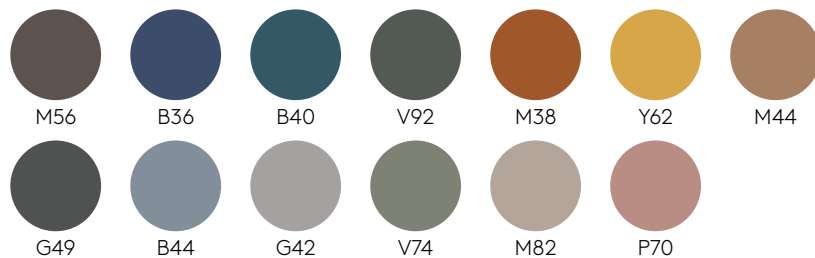

B00

Aluminum

Couleurs M2

G49

M56

M82

M44

M38

Y62

P70

Rust
brown

Rust
grey

G42

B44

B36

B40

V92

V74

Plateaux

MDF laqué
16mm

Couleurs W1

Couleurs W2

Placage de chêne et noyer
16mm

Chêne