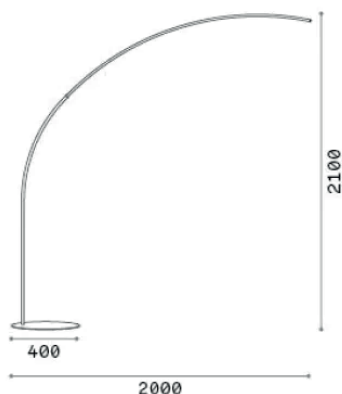

Informations générales

Intérieur - Lampadaires

Ean	8021696304649
Article	COMET PT BIANCO
Installation	Lampadaires
Garantie	5 years
Poids brut	4.2 kg
Le volume	0.060665 m ³

Info technique

Poids net	3.8 kg
Classe d'isolation	II
Indice de protection	IP20
Conformité	CE
Température de fonctionnement	0° ~ +40 °C
Dimmer	1, Dimmer on board
Puissance de sortie	220-240 V AC 50/60 Hz
Source de courant	Separate, included Replaceable (by qualified operators only), electronic

Informations sur la source

Source intégrée	Integrated LED module
Source remplaçable	Replaceable (by qualified operators only)
la puissance	LED 30 W
Émissions	Direct
Consommation maximale	max 30 W
Caractéristiques LED	LED SMD
CCT LED	3000 K
Durée LED (t. 25°C)	20000 h
CRI	> 90
SDCM	3
Flux du faisceau lumineux	2950 lm
Flux lumineux utile	2200 lm
Risque photobiologique	1
Alimentation de secours	< 0.50 W