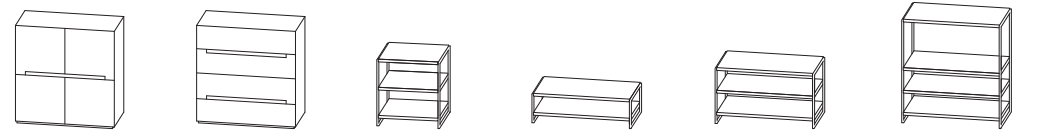

Descripti□ techniques des meubles

Piètement	Méla mino noire ou cendrée; pieds ou piètement luge revêtus de peinture en poudre
Structure	Étagères en acier revêtu de peinture en poudre; commodes — panneau MDF
Finition des panneaux	MDF verni ou avec un plaquage de parement naturel

Largeur □ Pro □ ondeur □ Hauteur □ Hauteur del'assise en

CO/R05/C 34 x 43
200 x 45 x 30

CO/R11/C
x 45

CO/R10/C 100 x 45
x 45 x 30

CO/R07/C 100 x 45
x 45 x 54

CO/R13/C 150 x 45
x 45 x 54

CO/R08/C 100 x 45
x 45 x 30

CO/R16/C
50 x 45

CO/R17/C
100 x 45

CO/R18/C
200 x 45

CO/R19/C
150 x 45

CO/R20/C
200 x 45

CO/R15/C
100 x 45 x

CO/R21/C
100 x 45 x

CO/R07
87 x 87