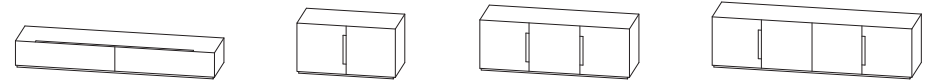

Descripti□ techniques des meubles

Piètement	Méla mino noire ou cendrée; pieds ou piètement luge revêtus de peinture en poudre
Structure	Étagères en acier revêtu de peinture en poudre; commodes — panneau MDF
Finition des panneaux	MDF verni ou avec un plaquage de parement naturel

Largeur □ Pro □ ondeur □ Hauteur □ Hauteur del'assise en

CO/R05/C 34 x 43
200 x 45 x 30

CO/R11/C
x 45

CO/R10/C 100 x 45
x 45 x 30

CO/R07/C 100 x 45
x 45 x 54

CO/R13/C 150 x 45
x 45 x 54

CO/R08/C 100 x 45
x 45 x 30

CO/R16/C
50 x 45

CO/R17/C
100 x 45

CO/R18/C
200 x 45

CO/R19/C
150 x 45

CO/R20/C
200 x 45

CO/R15/C
100 x 45 x

CO/R21/C
100 x 45 x

CO/R07
87 x 87