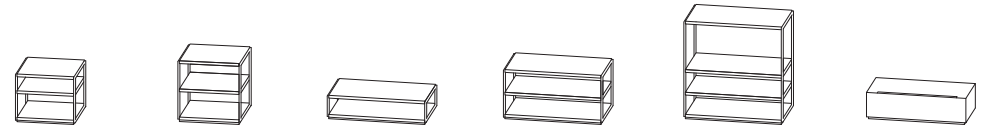

Noti.Compli

Ambiance Bureau

Compli est une collection de meubles de rangement de forme simple et cubique. Elle comprend des commodes avec des portes ou avec des armoires. Dans la gamme existe aussi des étagères. La diversité et la polyvalence des composants permettent d'aménager différents intérieurs, tels que le séjour, la chambre à coucher, le hall d'entrée, de multiples façons.

Les modules sont disponibles dans une large gamme de couleurs de vernis et de placages de parement. Ils peuvent être placés sur des pieds, sur un piètement traîneau ou sur un socle.

La collection se caractérise par sa fonctionnalité, son caractère systématique et son intemporalité.

Descripti□ techniques des meubles

Piètement	Méla mino noire ou cendrée; pieds ou piètement luge revêtus de peinture en poudre
Structure	Étagères en acier revêtu de peinture en poudre; commodes — panneau MDF
Finition des panneaux	MDF verni ou avec un plaquage de parement naturel

Largeur □ Pro □ ondeur □ Hauteur □ Hauteur del'assise en

CO/R05/C 34 x 43
200 x 45 x 30

CO/R11/C
x 45

CO/R10/C 100 x 45
x 45 x 30

CO/R07/C 100 x 45
x 45 x 54

CO/R13/C 150 x 45
x 45 x 54

CO/R08/C 100 x 45
x 45 x 30