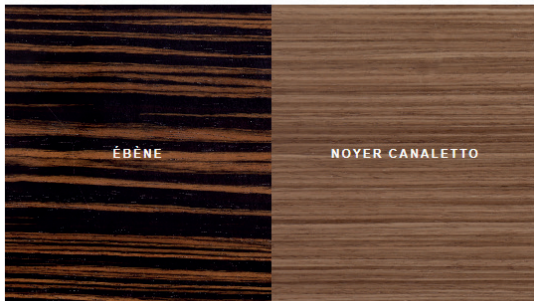

GALIO - Nuancier

METALLO

ESSENZE

VETRO SATINOVO

NOBILITATO