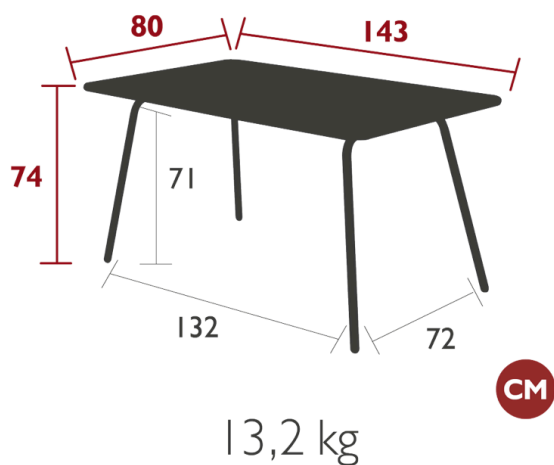

## LUXEMBOURG table

## CARACTÉRISTIQUES

Poids : 13.2 kg  
Plateau lattes aluminium  
Piétement tube aluminium

## CARACTÉRISTIQUES

Poids : 3.8 kg  
Structure tube aluminium  
Assise lattes aluminium galbé(e)s  
Dossier lattes aluminium galbé(e)s  
Patins silence  
Empilabilité 10 x  
Haut. pile 123.5 cm