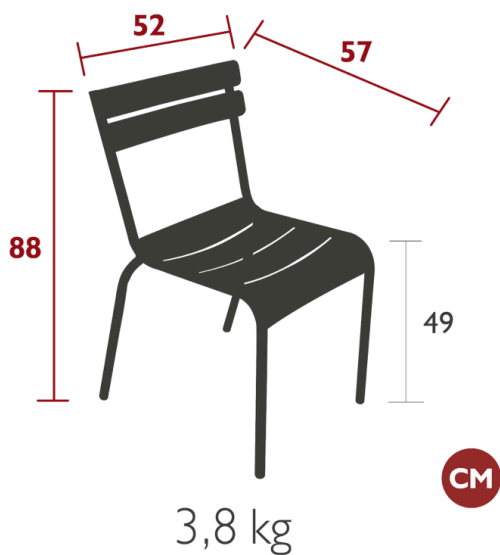

## LUXEMBOURG table

## CARACTÉRISTIQUES

Poids : 13.2 kg  
Plateau lattes aluminium  
Piétement tube aluminium

## CARACTÉRISTIQUES

Poids : 3.8 kg  
Structure tube aluminium  
Assise lattes aluminium galbé(e)s  
Dossier lattes aluminium galbé(e)s  
Patins silence  
Empilabilité 10 x  
Haut. pile 123.5 cm