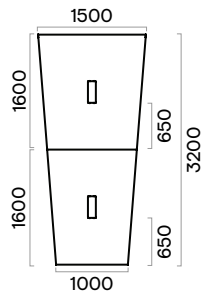

Barre en métal

- Tube métallique - 40x20 mm ;
- Avec des plaques métalliques soudées pour la fixation des pieds ;
- Métal thermolaqué, couleur assortie aux pieds.

Pieds

- Tube métallique soudé - 40x40 mm ;
- Métal thermolaqué ;
- Pieds en plastique avec mise à niveau de la hauteur (+10 mm).

Top access de bureau métallique rectangulaire (1)

- Dimensions du top access : 317x119 mm, H=29 mm ;
- Métal thermolaqué ;
- Taille de la découpe : 300x110 mm.

- *Les informations sur les accessoires disponibles pour cette gamme peuvent être consultées dans nos listes de prix.

10 places

Tables de réunion en U

6-8 places

6-8 places

8-10 places

8-10 places

10-12 places

10-12 places

10-12 places

10-12 places

Tables de réunion en trapèze

6 places

8 places

10 places

6 places

8 places