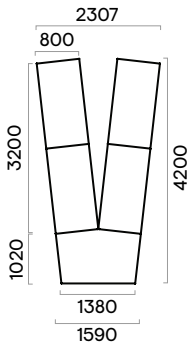

Top access de bureau métallique rectangulaire (1)

- Dimensions du top access : 317x119 mm, H=29 mm ;
- Métal thermolaqué ;
- Taille de la découpe : 300x110 mm.

- *Les informations sur les accessoires disponibles pour cette gamme peuvent être consultées dans nos listes de prix.

1

Gamme

Tables de réunion

Tables de réunion 1000 mm de profondeur

Tables de réunion 1200 mm de profondeur

Tables de réunion 1640 mm de profondeur

H (tables de réunion) = 740 mm

Unités supplémentaires

Tables de réunion en V

6 places

6 places

8 places

8 places

10 places

10 places

10 places

10 places

Tables de réunion en U

6-8 places

6-8 places

8-10 places

8-10 places

10-12 places

10-12 places