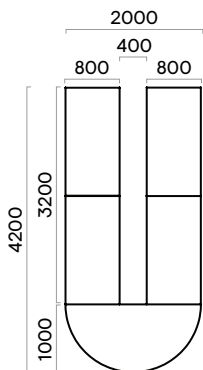

Top access de bureau métallique rectangulaire (1)

- Dimensions du top access : 317x119 mm, H=29 mm ;
- Métal thermolaqué ;
- Taille de la découpe : 300x110 mm.

- *Les informations sur les accessoires disponibles pour cette gamme peuvent être consultées dans nos listes de prix.

1

Gamme

Tables de réunion

Tables de réunion 1000 mm de profondeur

Tables de réunion 1200 mm de profondeur

Tables de réunion 1640 mm de profondeur

H (tables de réunion) = 740 mm

Unités supplémentaires

Tables de réunion en V

6 places

6 places

8 places

8 places

10 places

10 places

10 places

10 places

Tables de réunion en U

6-8 places

6-8 places

8-10 places

8-10 places

10-12 places

10-12 places