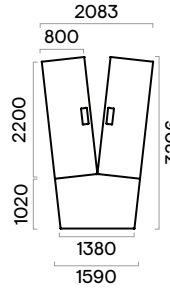

Top access de bureau métallique rectangulaire (1)

- Dimensions du top access : 317x119 mm, H=29 mm ;
- Métal thermolaqué ;
- Taille de la découpe : 300x110 mm.

- *Les informations sur les accessoires disponibles pour cette gamme peuvent être consultées dans nos listes de prix.

1

Gamme

Tables de réunion

Tables de réunion 1000 mm de profondeur

Tables de réunion 1200 mm de profondeur

Tables de réunion 1640 mm de profondeur

H (tables de réunion) = 740 mm

Unités supplémentaires

Tables de réunion en V

6 places

6 places

8 places

8 places

10 places

10 places

10 places

10 places

Tables de réunion en U

6-8 places

6-8 places

8-10 places

8-10 places

10-12 places

10-12 places