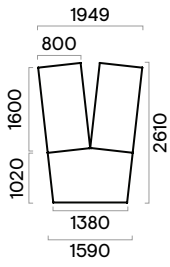

Barre en métal

- Tube métallique - 40x20 mm ;
- Avec des plaques métalliques soudées pour la fixation des pieds ;
- Métal thermolaqué, couleur assortie aux pieds.

Pieds

- Tube métallique soudé - 40x40 mm ;
- Métal thermolaqué ;
- Pieds en plastique avec mise à niveau de la hauteur (+10 mm).

Top access de bureau métallique rectangulaire (1)

- Dimensions du top access : 317x119 mm, H=29 mm ;
- Métal thermolaqué ;
- Taille de la découpe : 300x110 mm.

- *Les informations sur les accessoires disponibles pour cette gamme peuvent être consultées dans nos listes de prix.

1

Gamme

Tables de réunion

Tables de réunion 1000 mm de profondeur

Tables de réunion 1200 mm de profondeur

Tables de réunion 1640 mm de profondeur

H (tables de réunion) = 740 mm

Unités supplémentaires

Tables de réunion en V

6 places

6 places

8 places

8 places

10 places

10 places

10 places