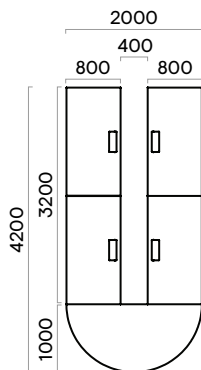

Top access de bureau métallique rectangulaire (1)

- Dimensions du top access : 317x119 mm, H=29 mm ;
- Métal thermolaqué ;
- Taille de la découpe : 300x110 mm.

- *Les informations sur les accessoires disponibles pour cette gamme peuvent être consultées dans nos listes de prix.

1

Gamme

Tables de réunion

Tables de réunion 1000 mm de profondeur

Tables de réunion 1200 mm de profondeur

Tables de réunion 1640 mm de profondeur

H (tables de réunion) = 740 mm

Unités supplémentaires

Tables de réunion en V

6 places

6 places

8 places

8 places

10 places

10 places

10 places

10 places

Tables de réunion en U

6-8 places

6-8 places

8-10 places

8-10 places

10-12 places

10-12 places