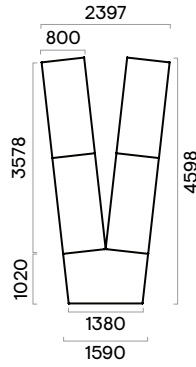

Top access de bureau métallique rectangulaire (1)

- Dimensions du top access : 317x119 mm, H=29 mm ;
- Métal thermolaqué ;
- Taille de la découpe : 300x110 mm.

- *Les informations sur les accessoires disponibles pour cette gamme peuvent être consultées dans nos listes de prix.

1

Gamme

Tables de réunion

Tables de réunion 1000 mm de profondeur

Tables de réunion 1200 mm de profondeur

Tables de réunion 1640 mm de profondeur

H (tables de réunion) = 740 mm

Unités supplémentaires

Tables de réunion en V

6 places

6 places

8 places

8 places

10 places

10 places

10 places

10 places

Tables de réunion en U

6-8 places

6-8 places

8-10 places

8-10 places

10-12 places

10-12 places