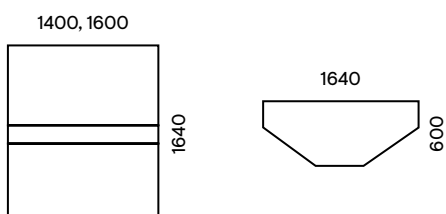

Top access de bureau métallique rectangulaire (1)

- Dimensions du top access : 317x119 mm, H=29 mm ;
- Métal thermolaqué ;
- Taille de la découpe : 300x110 mm.

- *Les informations sur les accessoires disponibles pour cette gamme peuvent être consultées dans nos listes de prix.

1

Gamme

Tables de réunion

Tables de réunion 1000 mm de profondeur

Tables de réunion 1200 mm de profondeur

Tables de réunion 1640 mm de profondeur

H (tables de réunion) = 740 mm

Unités supplémentaires

Tables de réunion en V

6 places

6 places

8 places

8 places

10 places

10 places

10 places