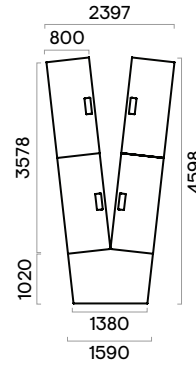

Tables de réunion en V

10 places

Tables de réunion en U