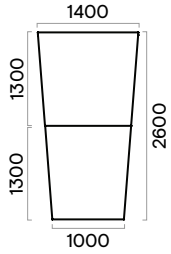

Top access de bureau métallique rectangulaire (1)

- Dimensions du top access : 317x119 mm, H=29 mm ;
- Métal thermolaqué ;
- Taille de la découpe : 300x110 mm.

- *Les informations sur les accessoires disponibles pour cette gamme peuvent être consultées dans nos listes de prix.

Tables de réunion en V

6 places

6 places

8 places

8 places

10 places

10 places

10 places

10 places

Tables de réunion en U

6-8 places

6-8 places

8-10 places

8-10 places

10-12 places

10-12 places

10-12 places

10-12 places

Tables de réunion en trapèze

6 places

8 places

10 places

6 places

8 places