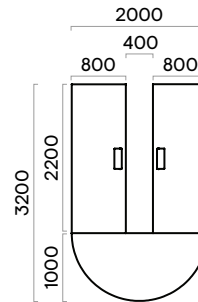

Top access de bureau métallique rectangulaire (1)

- Dimensions du top access : 317x119 mm, H=29 mm ;
- Métal thermolaqué ;
- Taille de la découpe : 300x110 mm.

- *Les informations sur les accessoires disponibles pour cette gamme peuvent être consultées dans nos listes de prix.

1

Gamme

Tables de réunion

Tables de réunion 1000 mm de profondeur

Tables de réunion 1200 mm de profondeur

Tables de réunion 1640 mm de profondeur

H (tables de réunion) = 740 mm

Unités supplémentaires

Tables de réunion en V

6 places

6 places

8 places

8 places

10 places

10 places

10 places

10 places

Tables de réunion en U

6-8 places

6-8 places

8-10 places

8-10 places

10-12 places

10-12 places