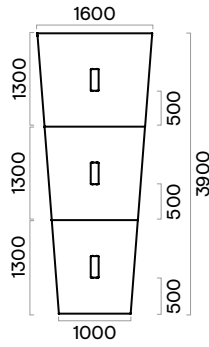

10 places

Tables d'appoint

H (tables d'appoint) = 400, 740 mm