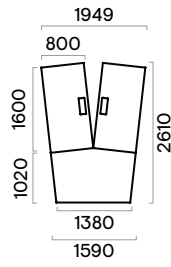

Barre en métal

- Tube métallique - 40x20 mm ;
- Avec des plaques métalliques soudées pour la fixation des pieds ;
- Métal thermolaqué, couleur assortie aux pieds.

Pieds

- Tube métallique soudé - 40x40 mm ;
- Métal thermolaqué ;
- Pieds en plastique avec mise à niveau de la hauteur (+10 mm).

Top access de bureau métallique rectangulaire (1)

- Dimensions du top access : 317x119 mm, H=29 mm ;
- Métal thermolaqué ;
- Taille de la découpe : 300x110 mm.

- *Les informations sur les accessoires disponibles pour cette gamme peuvent être consultées dans nos listes de prix.

1

Gamme

Tables de réunion

Tables de réunion 1000 mm de profondeur

Tables de réunion 1200 mm de profondeur

Tables de réunion 1640 mm de profondeur

H (tables de réunion) = 740 mm

Unités supplémentaires

Tables de réunion en V

6 places

6 places

8 places

8 places

10 places

10 places

10 places