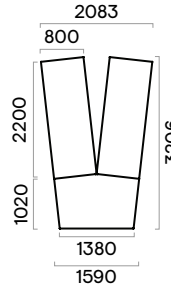

Top access de bureau métallique rectangulaire (1)

- Dimensions du top access : 317x119 mm, H=29 mm ;
- Métal thermolaqué ;
- Taille de la découpe : 300x110 mm.

- *Les informations sur les accessoires disponibles pour cette gamme peuvent être consultées dans nos listes de prix.

1

Gamme

Tables de réunion

Tables de réunion 1000 mm de profondeur

Tables de réunion 1200 mm de profondeur

Tables de réunion 1640 mm de profondeur

H (tables de réunion) = 740 mm

Unités supplémentaires

Tables de réunion en V

6 places

6 places

8 places

8 places

10 places

10 places

10 places

10 places

Tables de réunion en U

6-8 places

6-8 places

8-10 places

8-10 places

10-12 places

10-12 places