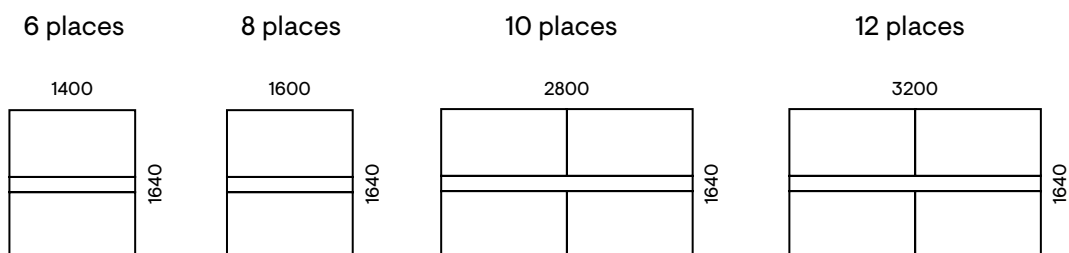

Top access de bureau métallique rectangulaire (1)

- Dimensions du top access : 317x119 mm, H=29 mm ;
- Métal thermolaqué ;
- Taille de la découpe : 300x110 mm.

- *Les informations sur les accessoires disponibles pour cette gamme peuvent être consultées dans nos listes de prix.

1

Gamme

Tables de réunion

Tables de réunion 1000 mm de profondeur

Tables de réunion 1200 mm de profondeur

Tables de réunion 1640 mm de profondeur

H (tables de réunion) = 740 mm

Unités supplémentaires

Tables de réunion en V

6 places

6 places

8 places

8 places

10 places

10 places

10 places

10 places

Tables de réunion en U

6-8 places

6-8 places

8-10 places

8-10 places

10-12 places

10-12 places