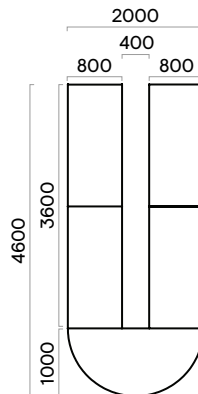

10-12 places