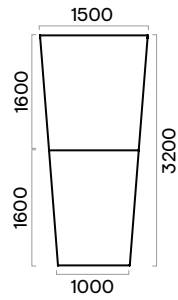

Top access de bureau métallique rectangulaire (1)

- Dimensions du top access : 317x119 mm, H=29 mm ;
- Métal thermolaqué ;
- Taille de la découpe : 300x110 mm.

- *Les informations sur les accessoires disponibles pour cette gamme peuvent être consultées dans nos listes de prix.

1

Gamme

Tables de réunion

Tables de réunion 1000 mm de profondeur

Tables de réunion 1200 mm de profondeur

Tables de réunion 1640 mm de profondeur

H (tables de réunion) = 740 mm

Unités supplémentaires

10 places

Tables de réunion en U

6-8 places

6-8 places

8-10 places

8-10 places

10-12 places

10-12 places

10-12 places

10-12 places

Tables de réunion en trapèze

6 places

8 places

10 places

6 places

8 places