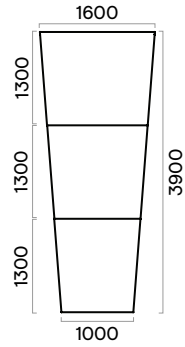

Top access de bureau métallique rectangulaire (1)

- Dimensions du top access : 317x119 mm, H=29 mm ;
- Métal thermolaqué ;
- Taille de la découpe : 300x110 mm.

- *Les informations sur les accessoires disponibles pour cette gamme peuvent être consultées dans nos listes de prix.

1

Gamme

Tables de réunion

Tables de réunion 1000 mm de profondeur

Tables de réunion 1200 mm de profondeur

Tables de réunion 1640 mm de profondeur

H (tables de réunion) = 740 mm

Unités supplémentaires

10 places

Tables de réunion en U

6-8 places

6-8 places

8-10 places

8-10 places

10-12 places

10-12 places

10-12 places

10-12 places

Tables de réunion en trapèze

6 places

8 places

10 places

6 places

8 places