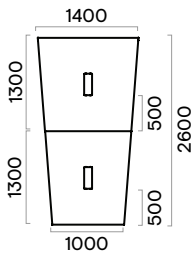

Barre en métal

- Tube métallique - 40x20 mm ;
- Avec des plaques métalliques soudées pour la fixation des pieds ;
- Métal thermolaqué, couleur assortie aux pieds.

Pieds

- Tube métallique soudé - 40x40 mm ;
- Métal thermolaqué ;
- Pieds en plastique avec mise à niveau de la hauteur (+10 mm).

Top access de bureau métallique rectangulaire (1)

- Dimensions du top access : 317x119 mm, H=29 mm ;
- Métal thermolaqué ;
- Taille de la découpe : 300x110 mm.

- *Les informations sur les accessoires disponibles pour cette gamme peuvent être consultées dans nos listes de prix.

10 places

Tables de réunion en U

6-8 places

6-8 places

8-10 places

8-10 places

10-12 places

10-12 places

10-12 places

10-12 places

Tables de réunion en trapèze

6 places

8 places

10 places

6 places

8 places