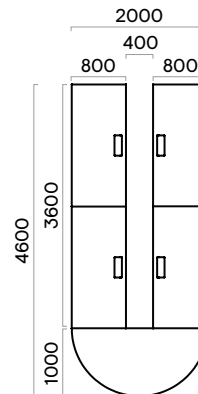

10-12 places