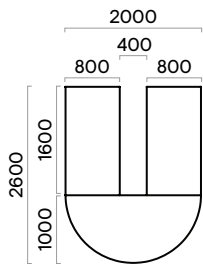

Top access de bureau métallique rectangulaire (1)

- Dimensions du top access : 317x119 mm, H=29 mm ;
- Métal thermolaqué ;
- Taille de la découpe : 300x110 mm.

- *Les informations sur les accessoires disponibles pour cette gamme peuvent être consultées dans nos listes de prix.

1

Gamme

Tables de réunion

Tables de réunion 1000 mm de profondeur

Tables de réunion 1200 mm de profondeur

Tables de réunion 1640 mm de profondeur

H (tables de réunion) = 740 mm

Unités supplémentaires

Tables de réunion en V

6 places

6 places

8 places

8 places

10 places

10 places

10 places

10 places

Tables de réunion en U

6-8 places

6-8 places

8-10 places

8-10 places

10-12 places

10-12 places