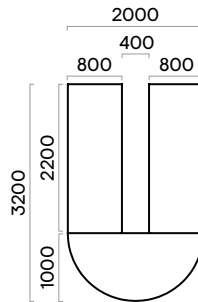

Top access de bureau métallique rectangulaire (1)

- Dimensions du top access : 317x119 mm, H=29 mm ;
- Métal thermolaqué ;
- Taille de la découpe : 300x110 mm.

- *Les informations sur les accessoires disponibles pour cette gamme peuvent être consultées dans nos listes de prix.

1

Gamme

Tables de réunion

Tables de réunion 1000 mm de profondeur

Tables de réunion 1200 mm de profondeur

Tables de réunion 1640 mm de profondeur

H (tables de réunion) = 740 mm

Unités supplémentaires

Tables de réunion en V

6 places

6 places

8 places

8 places

10 places

10 places

10 places

10 places

Tables de réunion en U

6-8 places

6-8 places

8-10 places

8-10 places

10-12 places

10-12 places