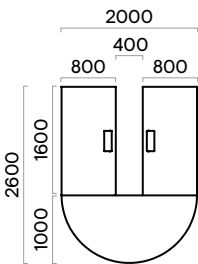

Top access de bureau métallique rectangulaire (1)

- Dimensions du top access : 317x119 mm, H=29 mm ;
- Métal thermolaqué ;
- Taille de la découpe : 300x110 mm.

- *Les informations sur les accessoires disponibles pour cette gamme peuvent être consultées dans nos listes de prix.

1

Gamme

Tables de réunion

Tables de réunion 1000 mm de profondeur

Tables de réunion 1200 mm de profondeur

Tables de réunion 1640 mm de profondeur

H (tables de réunion) = 740 mm

Unités supplémentaires

10 places

Tables de réunion en U

6-8 places

6-8 places

8-10 places

8-10 places

10-12 places

10-12 places

10-12 places

10-12 places

Tables de réunion en trapèze

6 places

8 places

10 places

6 places

8 places