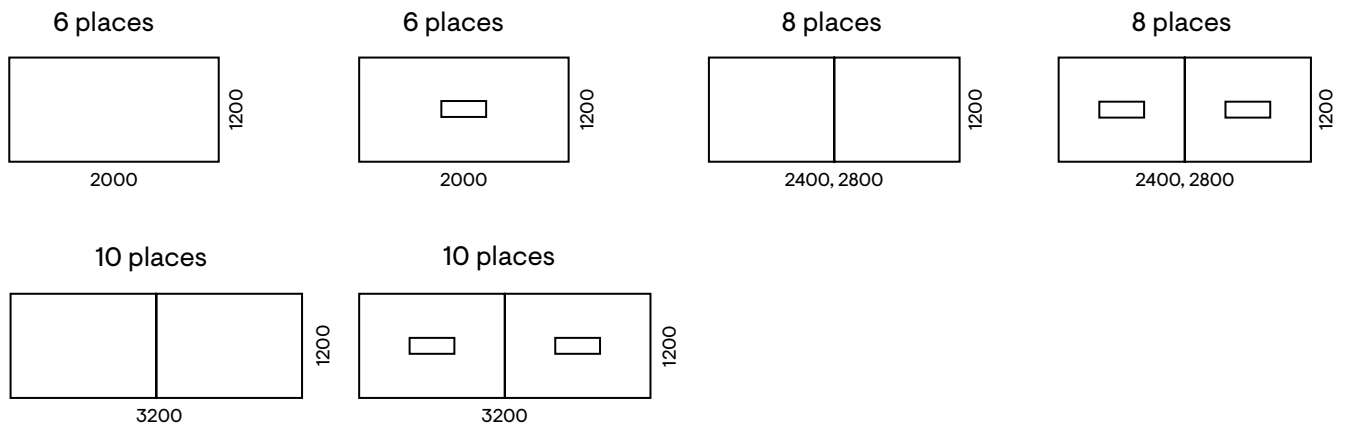

Top access de bureau métallique rectangulaire (1)

- Dimensions du top access : 317x119 mm, H=29 mm ;
- Métal thermolaqué ;
- Taille de la découpe : 300x110 mm.

- *Les informations sur les accessoires disponibles pour cette gamme peuvent être consultées dans nos listes de prix.

1

Gamme

Tables de réunion

Tables de réunion 1000 mm de profondeur

Tables de réunion 1200 mm de profondeur

Tables de réunion 1640 mm de profondeur

H (tables de réunion) = 740 mm

Unités supplémentaires

Tables de réunion en V

6 places

6 places

8 places

8 places

10 places

10 places

10 places

10 places

Tables de réunion en U

6-8 places

6-8 places

8-10 places

8-10 places

10-12 places

10-12 places