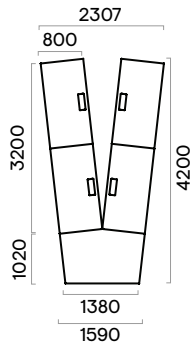

Barre en métal

- Tube métallique - 40x20 mm ;
- Avec des plaques métalliques soudées pour la fixation des pieds ;
- Métal thermolaqué, couleur assortie aux pieds.

Pieds

- Tube métallique soudé - 40x40 mm ;
- Métal thermolaqué ;
- Pieds en plastique avec mise à niveau de la hauteur (+10 mm).

Top access de bureau métallique rectangulaire (1)

- Dimensions du top access : 317x119 mm, H=29 mm ;
- Métal thermolaqué ;
- Taille de la découpe : 300x110 mm.

- *Les informations sur les accessoires disponibles pour cette gamme peuvent être consultées dans nos listes de prix.

1

Gamme

Tables de réunion

Tables de réunion 1000 mm de profondeur

Tables de réunion 1200 mm de profondeur

Tables de réunion 1640 mm de profondeur

H (tables de réunion) = 740 mm

Unités supplémentaires

Tables de réunion en V

6 places

6 places

8 places

8 places

10 places

10 places

10 places