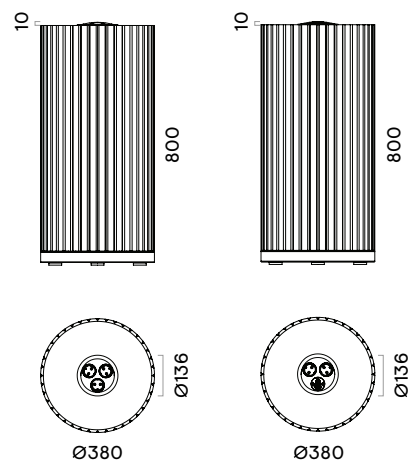

Colonne acoustique avec prise de courant (4)

* Le poids du produit peut varier à cause des chutes de tissu utilisées pour le remplissage acoustique.