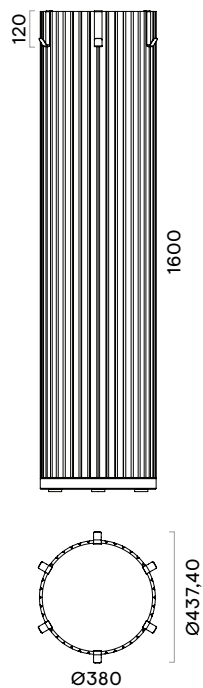

Colonne acoustique avec crochets (3)