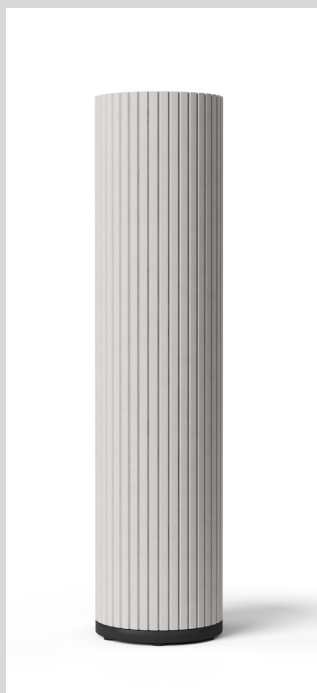

1

2

3

4

Revêtement de la surface

- Revêtement en panneau de fibres PET de 9 mm, avec motif vertical ;
- Revêtement supérieur en panneau de fibres PET de 9 mm.

Structure interne

- Cadre métallique soudé en tubes métalliques 20x20 mm et tôle de 2 mm ;
- Métal recouvert de poudre ;
- Contrepoids en béton.