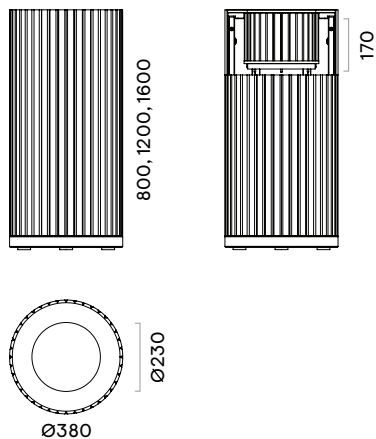

Colonne acoustique avec emplacement pour jardinière (2)