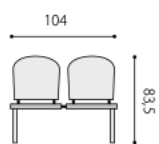

TAURUS TN +BR 15

BR 15 S ODKLÁPĚCÍM STOLKEM

NASTAVITELNÝ SPOJNÍK

taurus

- jednací čalouněná židle
- ocelový rám lakovaný černě (N), sedě (G) nebo chromovaný (C), oválný profil 15x30 mm, stohovatelnost 5 kusů, s područkami 3 kusy
- verze TAURUS P s plastovým sedákem a opěrákem ve dvou designech: LAYER a ISO
- verze TAURUS NET se sítí na opěráku
- volitelné područky BR 05 nebo BR 15 s odklápěcím stolem na pravé straně
- možnost spojování do řad pomocí plastových spojníků, pevných nebo nastavitelných
- nosnost 120 kg
- záruka 24 měsíců
- český výrobek