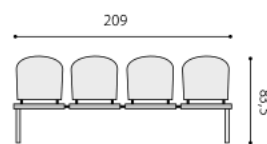

TAURUS TN +BR 15

BR 15 S ODKLÁPĚCÍM STOLKEM

NASTAVITELNÝ SPOJNÍK

taurus

- jednací čalouněná židle
- ocelový rám lakovaný černě (N), sedě (G) nebo chromovaný (C), oválný profil 15x30 mm, stohovatelnost 5 kusů, s područkami 3 kusy
- verze TAURUS P s plastovým sedákem a opěrákem ve dvou designech: LAYER a ISO
- verze TAURUS NET se sítí na opěráku
- volitelné područky BR 05 nebo BR 15 s odklápěcím stolem na pravé straně
- možnost spojování do řad pomocí plastových spojníků, pevných nebo nastavitelných
- nosnost 120 kg
- záruka 24 měsíců
- český výrobek