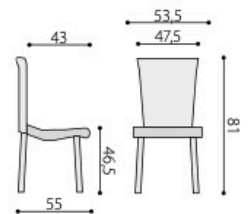

TAURUS TN +BR 15

BR 15 S ODKLÁPĚCÍM STOLKEM

NASTAVITELNÝ SPOJNÍK

taurus

- jednací čalouněná židle
- ocelový rám lakovaný černě (N), sedě (G) nebo chromovaný (C), oválný profil 15x30 mm, stohovatelnost 5 kusů, s područkami 3 kusy
- verze TAURUS P s plastovým sedákem a opěrákem ve dvou designech: LAYER a ISO
- verze TAURUS NET se sítí na opěráku
- volitelné područky BR 05 nebo BR 15 s odklápěcím stolem na pravé straně
- možnost spojování do řad pomocí plastových spojníků, pevných nebo nastavitelných
- nosnost 120 kg
- záruka 24 měsíců
- český výrobek