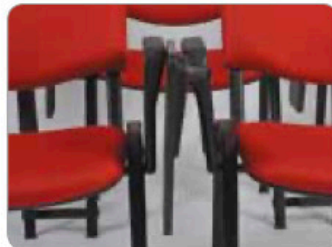

TAURUS TN +BR 15

BR 15 S ODKLÁPĚCÍM STOLKEM

NASTAVITELNÝ SPOJNÍK

taurus

- jednací čalouněná židle
- ocelový rám lakovaný černě (N), sedě (G) nebo chromovaný (C), oválný profil 15x30 mm, stohovatelnost 5 kusů, s područkami 3 kusy
- verze TAURUS P s plastovým sedákem a opěrákem ve dvou designech: LAYER a ISO
- verze TAURUS NET se sítí na opěráku
- volitelné područky BR 05 nebo BR 15 s odklápěcím stolem na pravé straně
- možnost spojování do řad pomocí plastových spojníků, pevných nebo nastavitelných
- nosnost 120 kg
- záruka 24 měsíců
- český výrobek