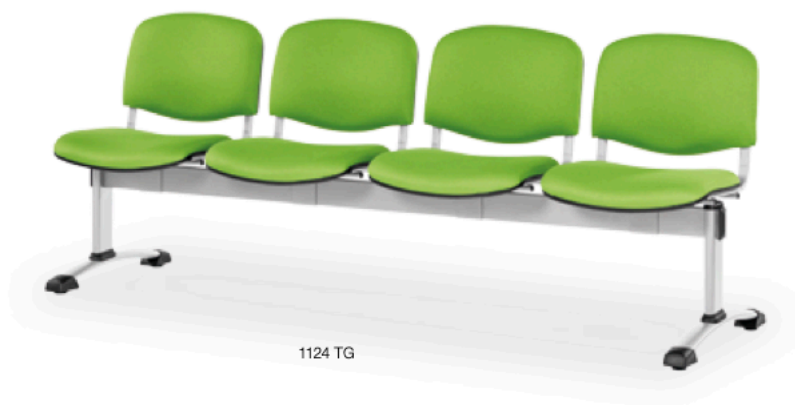

TAURUS TN +BR 15

BR 15 S ODKLÁPĚCÍM STOLKEM

NASTAVITELNÝ SPOJNÍK

taurus

- jednací čalouněná židle
- ocelový rám lakovaný černě (N), sedě (G) nebo chromovaný (C), oválný profil 15x30 mm, stohovatelnost 5 kusů, s područkami 3 kusy
- verze TAURUS P s plastovým sedákem a opěrákem ve dvou designech: LAYER a ISO
- verze TAURUS NET se sítí na opěráku
- volitelné područky BR 05 nebo BR 15 s odklápěcím stolem na pravé straně
- možnost spojování do řad pomocí plastových spojníků, pevných nebo nastavitelných
- nosnost 120 kg
- záruka 24 měsíců
- český výrobek