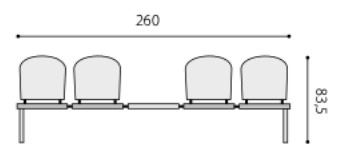

TAURUS TN +BR 15

BR 15 S ODKLÁPĚCÍM STOLKEM

NASTAVITELNÝ SPOJNÍK

taurus

- jednací čalouněná židle
- ocelový rám lakovaný černě (N), sedě (G) nebo chromovaný (C), oválný profil 15x30 mm, stohovatelnost 5 kusů, s područkami 3 kusy
- verze TAURUS P s plastovým sedákem a opěrákem ve dvou designech: LAYER a ISO
- verze TAURUS NET se sítí na opěráku
- volitelné područky BR 05 nebo BR 15 s odklápěcím stolem na pravé straně
- možnost spojování do řad pomocí plastových spojníků, pevných nebo nastavitelných
- nosnost 120 kg
- záruka 24 měsíců
- český výrobek