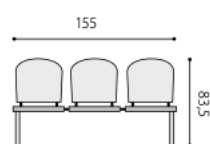

TAURUS TN +BR 15

BR 15 S ODKLÁPĚCÍM STOLKEM

NASTAVITELNÝ SPOJNÍK

taurus

- jednací čalouněná židle
- ocelový rám lakovaný černě (N), sedě (G) nebo chromovaný (C), oválný profil 15x30 mm, stohovatelnost 5 kusů, s područkami 3 kusy
- verze TAURUS P s plastovým sedákem a opěrákem ve dvou designech: LAYER a ISO
- verze TAURUS NET se sítí na opěráku
- volitelné područky BR 05 nebo BR 15 s odklápěcím stolem na pravé straně
- možnost spojování do řad pomocí plastových spojníků, pevných nebo nastavitelných
- nosnost 120 kg
- záruka 24 měsíců
- český výrobek