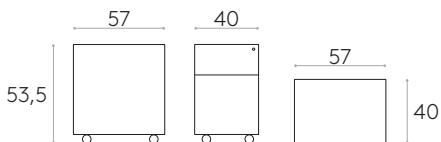

Caisson métallique sur roulettes avec tiroir + tiroir classeur

Code: **ELC0220**

Caisson mobile en acier avec 1 tiroir standard et 1 tiroir de classement profond (accepte les fichiers A4 et Foolscap). Tiroir supérieur avec bac à crayons mobile à l'intérieur. Entièrement verrouillable.

Finitions: poudre de polyester enduite de couleur blanche ou noire.