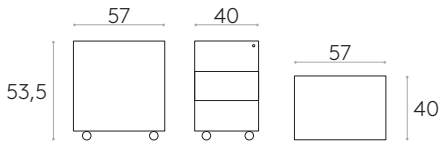

Caisson métallique sur roulettes avec 3 tiroirs

Code: **ELC0210**

Caisson mobile en acier avec 3 tiroirs. Tiroir supérieur avec bac à crayon mobile à l'intérieur. Entièrement verrouillable.

Finitions: poudre de polyester enduite de couleur blanche ou noire.