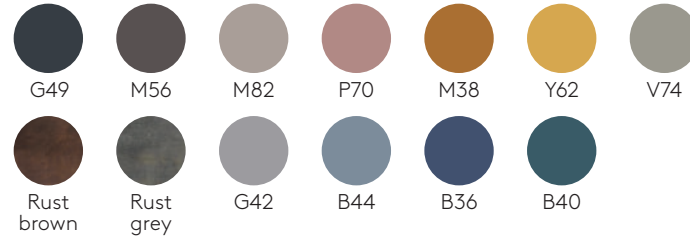

FINITIONS

Nuancier des finitions [+info](#)

Piètements en acier

Couleurs M1

Couleurs M2

Plateaux

MDF laqué 13mm

Couleurs W1

Couleurs W2

Placage de chêne et noyer 13mm

Chêne

Noyer

Méla miné 13mm

HPL solide 12mm noyau noir

FENIX® solide 12mm