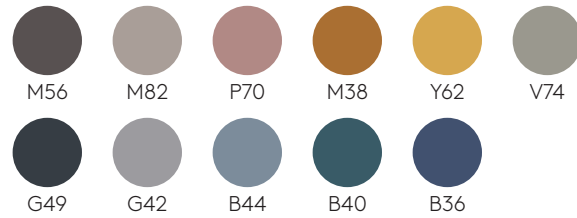

FINITIONS

Nuancier des finitions [+info](#)

Piètements en acier

Couleurs M1

Couleurs M2

Plateaux

MDF laqué 13mm

Couleurs W1

Couleurs W2

Placage de chêne et noyer 13mm

Chêne

Noyer

Méla miné 13mm

HPL solide 12mm noyau noir

FENIX® solide 12mm