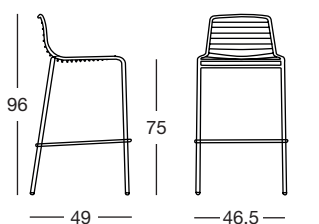

Summer — poltrona

Art. 2520

Imballo Packing	2 pezzi 2 pieces
Peso unitario Unit weight	Kg 6,300
Misure imballo Packing sizes	58x58x88 cm

CATAS

Conforme EN 16139: 2013
Compliant with EN 16139: 2013

Summer — sedia

Art. 2522

Imballo Packing	2 pezzi 2 pieces
Peso unitario Unit weight	Kg 5,600
Misure imballo Packing sizes	60x53x88 cm

CATAS

Conforme EN 16139: 2013
Compliant with EN 16139: 2013

Summer — sgabello

Art. 2535

Imballo Packing	2 pezzi 2 pieces
Peso unitario Unit weight	Kg 6,100
Misure imballo Packing sizes	56x51x102 cm