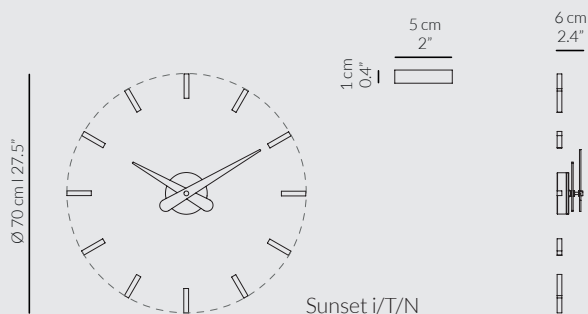

SUNSET

Technical Information

TECHNICAL DRAWINGS

MATERIALS

BOX / CAJA

Sunset i: Chromed brass / Latón cromado

Sunset N: Walnut wood / Madera de nogal

Sunset T: Graphite brass finish / Latón acabado grafito

HANDS / AGUJAS

Sunset i/N/T: Walnut wood / Madera de nogal

TIME SIGNALS / SEÑALES HORARIAS

Sunset i/N/T: Walnut wood / Madera de nogal

MECHANISM / MECANISMO

UTS German / UTS alemán

SUNSET i

CHROMED
BRASS

WALNUT
WOOD

SUNSET N

WALNUT
WOOD

SUNSET T

GRAPHITE
FINISHED
BRASS

WALNUT
WOOD

PACKAGING

Weight / Peso: 0.45 Kg | 0,45 Kg

Net weight / Peso neto: 0.15 Kg | 0,15 Kg

Volumetric weight / Peso volumétrico: 1.40 Kg | 1,40 Kg

Dimensions / Dimensiones: 7.5" x 11" x 3.1" | 19cm x 45cm x 8cm

Vídeo del montaje / Assembly video: <https://youtu.be/Sm2YEmOE09U>

www.nomon.es