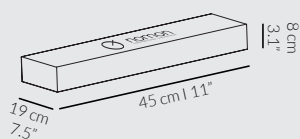

WALNUT
WOOD

SUNSET T

GRAPHITE
FINISHED
BRASS

WALNUT
WOOD

PACKAGING

Weight / Peso: 0.45 Kg | 0,45 Kg

Net weight / Peso neto: 0.15 Kg | 0,15 Kg

Volumetric weight / Peso volumétrico: 1.40 Kg | 1,40 Kg

Dimensions / Dimensiones: 7.5" x 11" x 3.1" | 19cm x 45cm x 8cm

Vídeo del montaje / Assembly video: <https://youtu.be/Sm2YEmOE09U>

www.nomon.es