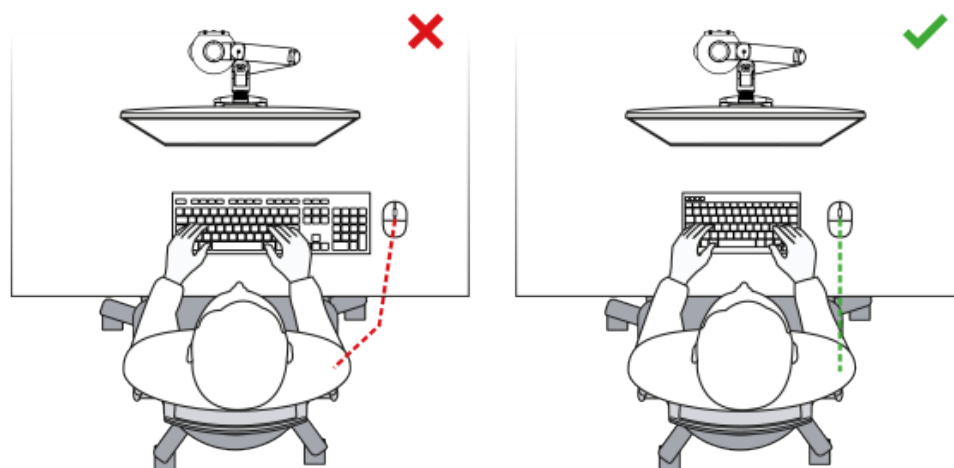

UltraBoard 950

Clavier filaire compact, pour que vous puissiez travailler en ligne à tout moment, n'importe où. Avec deux ports USB intégrés.

**Contexte ergonomique**

Un clavier numérique compact ne comprend pas de partie numérique. Ceci permet de rapprocher la souris du clavier. Des études ont montré que 90% des utilisateurs utilisent peu ou rarement la partie numérique. Un clavier compact rend votre travail plus confortable car il diminue la distance vers la souris (Cook C, et al., 1998). Il réduit également la charge sur l'avant-bras et l'épaule. Les lettres foncées sur un fond clair facilitent la lecture (ISO 9241), et contribuent à une hausse de la productivité (Snyder, 1990).