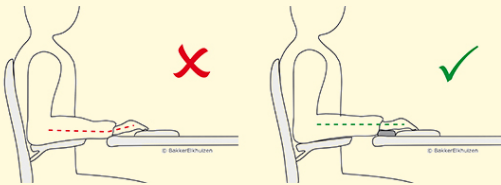

Under Arm Support

Appuie-bras ergonomique extra large

Official partner

Appuie-bras complet et extra large

L'appuie-bras ergonomique Under Arm Support propose une solution (temporaire) quand votre chaise n'a pas d'accoudoirs ergonomiques intégrés.

Cet appuie-bras soutient vos bras et vous aide à réduire la tension musculaire au niveau du cou et des épaules.

[Lire la suite en ligne](#)

Ergonomique : soutient les bras et contribue ainsi à réduire la tension musculaire de la nuque et des épaules.

Symétrique : appuie-bras extra large de sorte que les bras sont toujours soutenus, aussi bien lorsqu'on tape au clavier que lorsqu'on manie la souris.

Installation facile : fixer le collier au plateau du bureau (inutile de percer) et deux vis de réglage, de sorte que l'on peut ajuster l'appuie-bras à l'épaisseur du plateau du bureau (entre 10 et 35 mm).