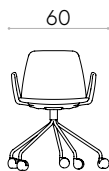

13kg

1 unité
15,6 kg
0,31 m³

COM 140cm / par unité

1 unité 135cm

8 ou plus unités 135cm

* COM seront considérés comme G2