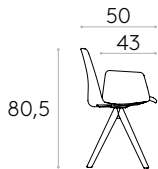

10kg

1 unité
12,6 kg
0,31 m³

COM 140cm / par unité

1 unité	135cm

8 ou plus unités	135cm

* COM seront considérés comme G2