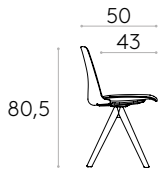

8,5kg

1 unité
10,5 kg
0,24 m³

COM 140cm / par unité

1 unité	120cm

8 ou plus unités	115cm

* COM seront considérés comme G2