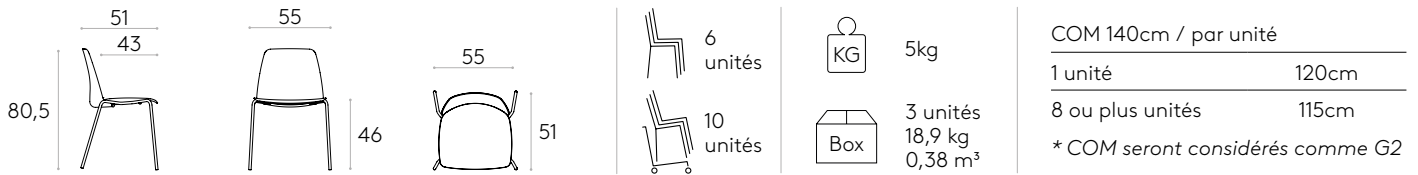

Chaise avec piètement à 4 pieds

Code : **UNN0610**

Chaise empilable avec assise et dossier tapissés avec piètement à 4 pieds en tube d'acier rond.

Tapiserie : à choisir parmi les tissus et les cuirs de notre nuancier.

Finitions du piètement : en chrome ou en peinture polyester thermodurcissable avec une finition micro-texturée dans les couleurs M1 et M2 du nuancier métallique.

Patins : patins en plastique de série. Des patins avec feutre sont disponibles avec un supplément.

Produit certifié GREENGUARD Gold.