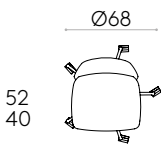

9,5kg

1 unité
12,1 kg
0,31 m³

COM 140cm / par unité

1 unité 120cm

8 ou plus unités 115cm

* COM seront considérés comme G2