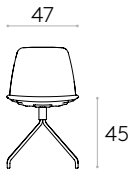

9,5kg

1 unité
11,5 kg
0,24 m³

COM 140cm / par unité

1 unité 120cm

8 ou plus unités 115cm

* COM seront considérés comme G2