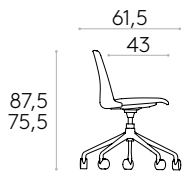

9,5kg

1 unité
12,1 kg
0,31 m³

COM 140cm / par unité

1 unité 120cm

8 ou plus unités 115cm

* COM seront considérés comme G2