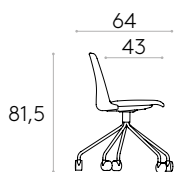

11kg

1 unité
13,6 kg
0,31 m³

COM 140cm / par unité

1 unité 120cm

8 ou plus unités 115cm

* COM seront considérés comme G2