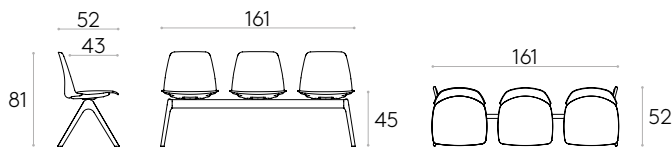

12,5kg

1 unité
14,6 kg
0,05 m³

KD

Poutre pour banc 3 places avec piètements (coques non incluses)

Code : **UNN0730**

Info sur le piètement seulement

10,1kg

1 unité
12,1 kg
0,04 m³