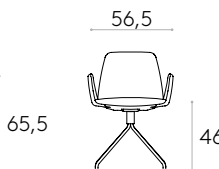

11kg

1 unité
13,6 kg
0,31 m³

COM 140cm / par unité

1 unité 135cm

8 ou plus unités 135cm

* COM seront considérés comme G2