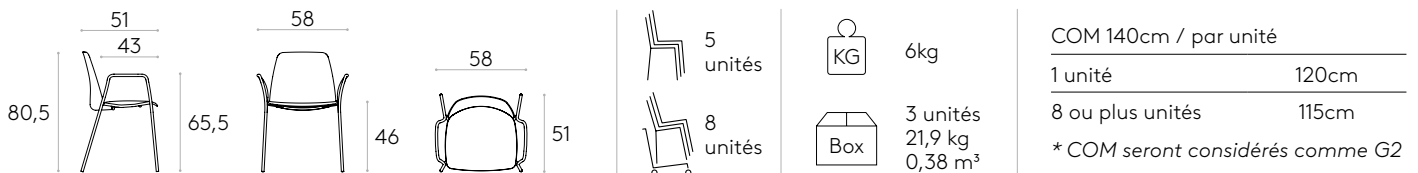

Fauteuil avec piètement à 4 pieds

Code : **UNN0650**

Fauteuil empilable avec assise et dossier tapissés avec piètement à 4 pieds en tube d'acier rond.

Tapiserie : à choisir parmi les tissus et les cuirs de notre nuancier.

Finitions du piètement : en chrome ou en peinture polyester thermodurcissable avec une finition micro-texturée dans les couleurs M1 et M2 du nuancier métallique.

Patins : patins en plastique de série. Des patins avec feutre sont disponibles avec un supplément.

Produit certifié GREENGUARD Gold.