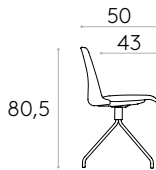

9,5kg

1 unité
11,5 kg
0,24 m³

COM 140cm / par unité

1 unité 120cm

8 ou plus unités 115cm

* COM seront considérés comme G2