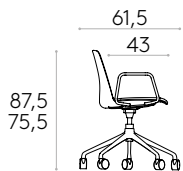

Fauteuil avec assise et dossier tapissés avec piètement pivotant en aluminium injecté à 5 branches sur roulettes pivotantes doubles Ø65mm avec bande de roulement souple et accoudoirs en acier. La hauteur d'assise est réglable.

Roulettes : roulettes pivotantes doubles Ø65mm avec bande de roulement souple comme standard.

Produit certifié GREENGUARD Gold.

11kg

1 unité
13,6 kg
0,31 m³

COM 140cm / par unité

1 unité 120cm

8 ou plus unités 115cm