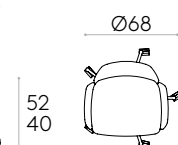

11kg

1 unité
13,6 kg
0,31 m³

COM 140cm / par unité

1 unité 135cm

8 ou plus unités 135cm

* COM seront considérés comme G2