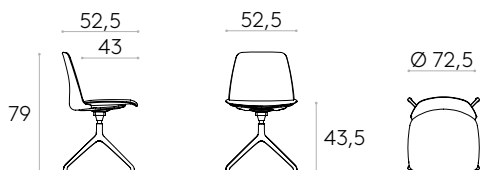

Chaise avec piètement pivotant à 4 branches en aluminium

Code : **UNN0635**

Chaise avec assise et dossier tapissés avec piètement pivotant à 4 branches en alliage d'aluminium injecté. La hauteur d'assise n'est pas réglable.

Produit certifié GREENGUARD Gold.

	9kg
	1 unité 11 kg 0,24 m ³

COM 140cm / par unité	
1 unité	120cm
8 ou plus unités	115cm
* COM seront considérés comme G2	

Fauteuil avec piètement pivotant à 4 branches en aluminium