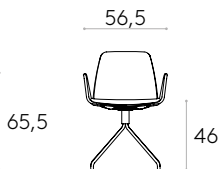

11kg

1 unité
13,6 kg
0,31 m³

COM 140cm / par unité

1 unité 120cm

8 ou plus unités 115cm

* COM seront considérés comme G2