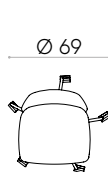

11kg

1 unité
13,6 kg
0,31 m³

COM 140cm / par unité

1 unité 120cm

8 ou plus unités 115cm

* COM seront considérés comme G2