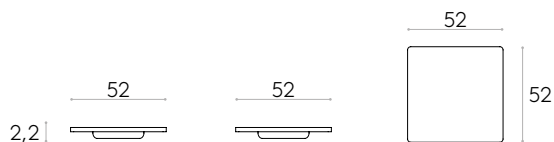

1 unité 120cm

8 ou plus unités 115cm

* COM seront considérés comme G2

Plateau pour poutre

Code : **UNN0160MA**

Plateau auxiliaire pour poutre.

Peut s'installer dans toutes les positions.

Finitions : laqué W1 et W2 du nuancier des plateaux.