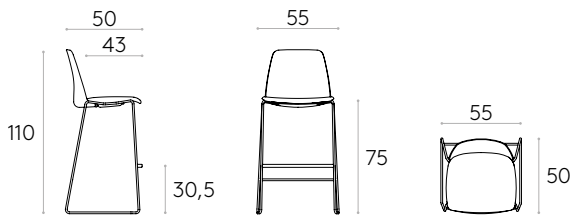

Tabouret haut avec piètement traineau

Code : **UNN0695**

Tabouret haut tapissée avec piètement traineau en tige d'acier ronde.

Tapiserie : à choisir parmi les tissus et les cuirs de notre nuancier.

Finitions du piètement : en chrome ou en peinture polyester thermodurcissable avec une finition micro-texturée dans les couleurs M1 et M2 du nuancier métallique.

Patins : patins en plastique de série. Des patins avec feutre sont disponibles avec un supplément.

Produit certifié GREENGUARD Gold.