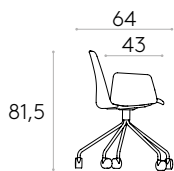

13kg

1 unité
15,6 kg
0,31 m³

COM 140cm / par unité

1 unité 135cm

8 ou plus unités 135cm

* COM seront considérés comme G2