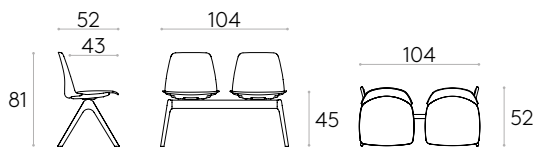

Poutre pour banc 2 places avec piètements (coques non incluses)

Code : **UNN0720**

Info sur le piètement seulement

7,5kg

1 unité
9,6 kg
0,04 m³

KD