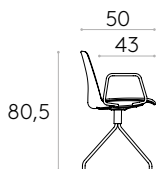

11kg

1 unité
13,6 kg
0,31 m³

COM 140cm / par unité

1 unité 120cm

8 ou plus unités 115cm

* COM seront considérés comme G2