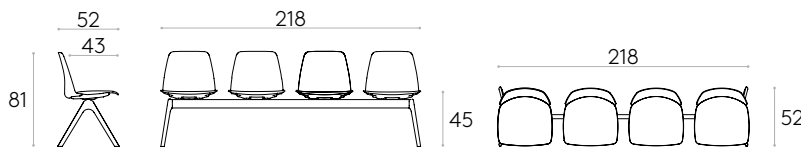

Poutre pour banc 4 places avec piètements (coques non incluses)

Code : **UNN0740**

Info sur le piètement seulement

12,5kg

1 unité
14,6 kg
0,05 m³

KD