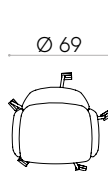

13kg

1 unité
15,6 kg
0,31 m³

COM 140cm / par unité

1 unité 135cm

8 ou plus unités 135cm

* COM seront considérés comme G2