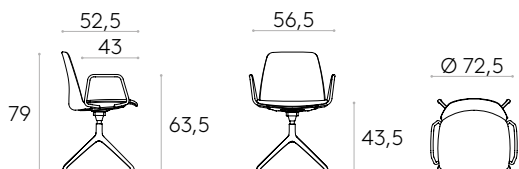

10,5kg
	1 unité 13,1 kg 0,31 m³

COM 140cm / par unité	
1 unité	120cm
8 ou plus unités	115cm
* COM seront considérés comme G2