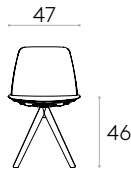

8,5kg

1 unité
10,5 kg
0,24 m³

COM 140cm / par unité

1 unité	120cm

8 ou plus unités	115cm

* COM seront considérés comme G2