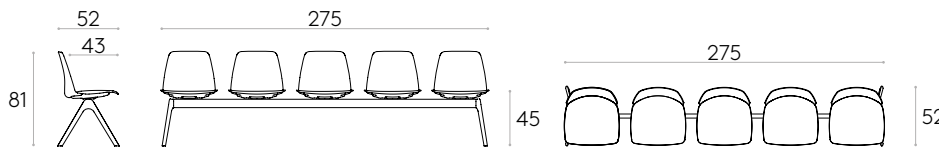

Poutre et piètement pour banc (coques non incluses)

Poutre avec piètement en aluminium injecté pour banc de 2,3, 4 et 5 places.

Finitions du cadre structurel : peinture polyester thermodurcissable avec une finition micro-texturée dans les couleurs M1 et M2 du nuancier métallique.

Patins : patins en plastique à hauteur réglable de série. Des patins avec feutre sont disponibles avec un supplément.

Produit certifié GREENGUARD Gold.

Poutre pour banc 5 places avec piètements (coques non incluses)

Code : **UNN0750**

Info sur le piètement seulement

15,1kg

1 unité
17,6 kg
0,05 m³

KD