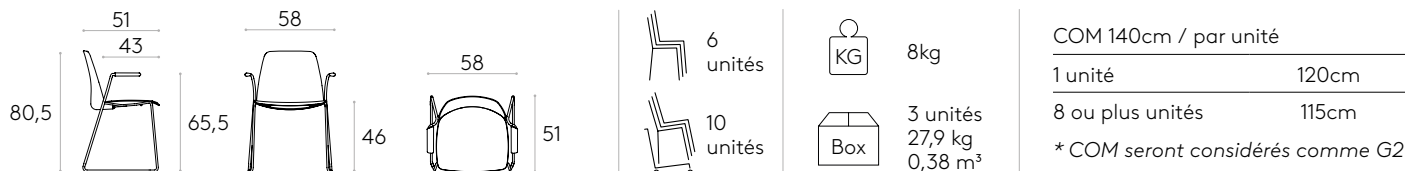

Fauteuil avec piètement traîneau

Code : **UNN0680**

Fauteuil empilable avec assise et dossier tapissés et piètement en tige d'acier ronde.

Tapiserie : à choisir parmi les tissus et les cuirs de notre nuancier.

Finition accoudoirs : blanc ou noir.

Finitions du piètement : en chrome ou en peinture polyester thermodurcissable avec une finition micro-texturée dans les couleurs M1 et M2 du nuancier métallique.

Patins : patins en plastique de série. Des patins avec feutre sont disponibles avec un supplément.

Produit certifié GREENGUARD Gold.