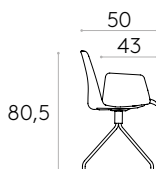

11kg

1 unité
13,6 kg
0,31 m³

COM 140cm / par unité

1 unité 135cm

8 ou plus unités 135cm

* COM seront considérés comme G2