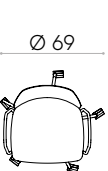

12,5kg

1 unité
15,1 kg
0,31 m³

COM 140cm / par unité

1 unité 120cm

8 ou plus unités 115cm

* COM seront considérés comme G2