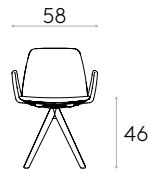

10kg

1 unité
12,6 kg
0,31 m³

COM 140cm / par unité

1 unité	135cm

8 ou plus unités	135cm

* COM seront considérés comme G2