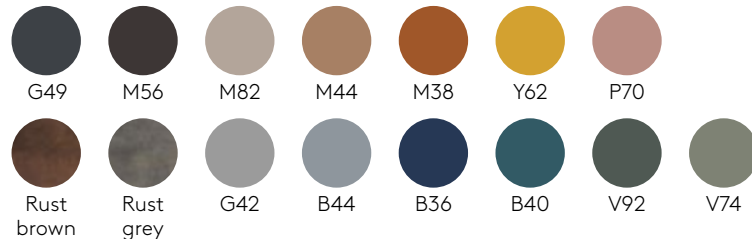

FINITIONS

Nuancier des finitions [+info](#)

Tapisserie : à choisir parmi les tissus et les cuirs de notre nuancier.

Piètements en acier**Couleurs M1****Couleurs M2****Chrome****Piètements en aluminium****Piètements en chêne**