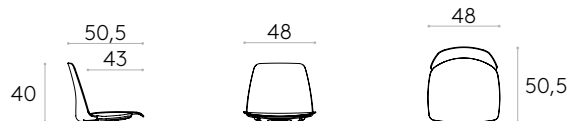

Code : **UNN0810TA**

Assise et dossier tapissés pour poutre.

Tapiserie : à choisir parmi les tissus et les cuirs de notre nuancier.

Produit certifié GREENGUARD Gold.

4,5kg

2 unités
10,6 kg
0,23 m³

COM 140cm / par unité