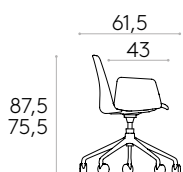

Roulettes : roulettes pivotantes doubles Ø65mm avec bande de roulement souple comme standard.

Produit certifié GREENGUARD Gold.

11kg

1 unité
13,6 kg
0,31 m³

COM 140cm / par unité

1 unité 135cm

8 ou plus unités 135cm