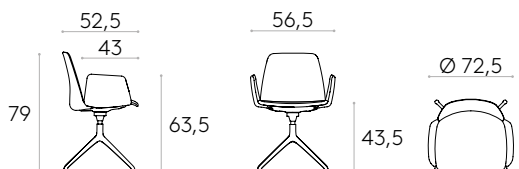

10,5kg
	1 unité 13,1 kg 0,31 m³

COM 140cm / par unité	
1 unité	135cm
8 ou plus unités	135cm
* COM seront considérés comme G2