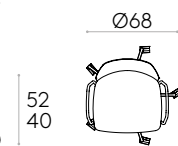

11kg

1 unité
13,6 kg
0,31 m³

COM 140cm / par unité

1 unité 120cm

8 ou plus unités 115cm

* COM seront considérés comme G2