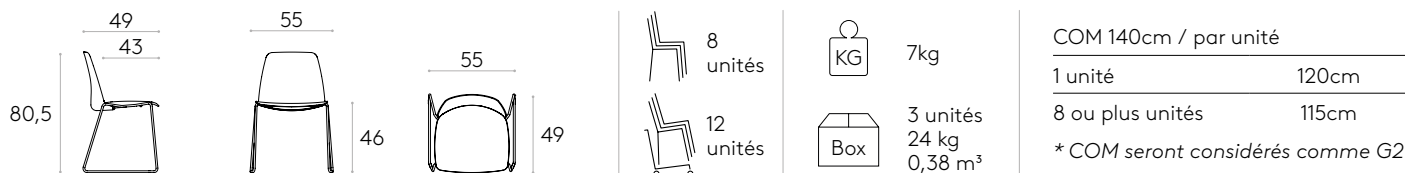

Chaise avec piètement traîneau

Code : **UNN0620**

Chaise empilable avec assise et dossier tapissés et piètement en tige d'acier ronde.

Tapiserie : à choisir parmi les tissus et les cuirs de notre nuancier.

Finitions du piètement : en chrome ou en peinture polyester thermodurcissable avec une finition micro-texturée dans les couleurs M1 et M2 du nuancier métallique.

Patins : patins en plastique de série. Des patins avec feutre sont disponibles avec un supplément.

Produit certifié GREENGUARD Gold.