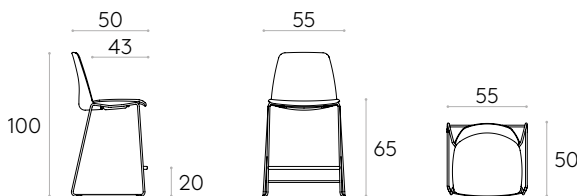

Tabouret moyen avec piètement traineau

Code : **UNN0690**

Tabouret moyen tapissée avec piètement traineau en tige d'acier ronde.

Tapiserie : à choisir parmi les tissus et les cuirs de notre nuancier.

Finitions du piètement : en chrome ou en peinture polyester thermodurcissable avec une finition micro-texturée dans les couleurs M1 et M2 du nuancier métallique.

Patins : patins en plastique de série. Des patins avec feutre sont disponibles avec un supplément.

Produit certifié GREENGUARD Gold.