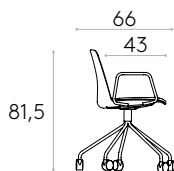

12,5kg

1 unité
15,1 kg
0,31 m³

COM 140cm / par unité

1 unité 120cm

8 ou plus unités 115cm

* COM seront considérés comme G2