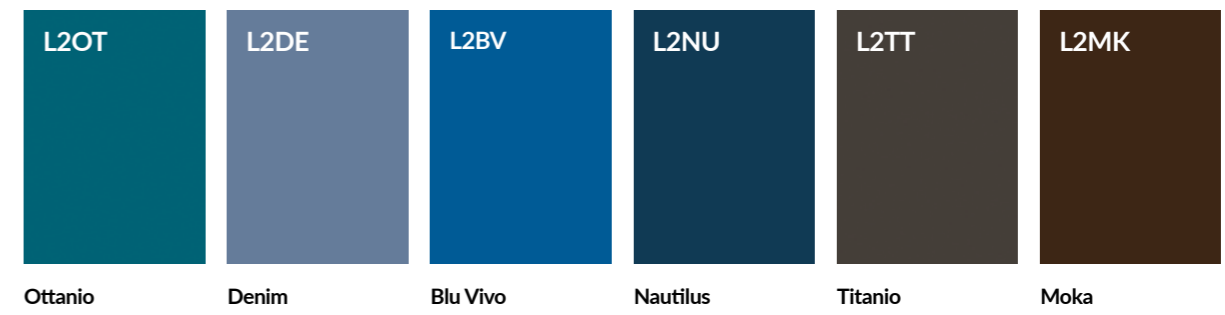

Extra Chiaro

Grigio Europeo

Bronzato

VETRO LACCATO | LACQUERED GLASS | VERRE LAQUÉ

VETRO LACCATO NO-PRINT | NO-PRINT LACQUERED GLASS | VERRE LAQUÉ NO-PRINT

Bianco Dance

Grigio Fango

Grigio Cenere

Marsala

Verde Foresta

Denim

Blu Vivo

Titanio

Moka

Nero Elegante

Lucido | Glossy | Brillant

Impiallacciato Matt | Matt Wood Veneer | Bois Plaqué Opaque

Noce Royal

Noce Tabacco

Palissandro

Ebano

Beige

Marsala

Verde Petrolio

Blu Notte

Castagna

Nero

Bianco Dance

Rovere

Grigio Fango

Noce Boheme

Eucalipto