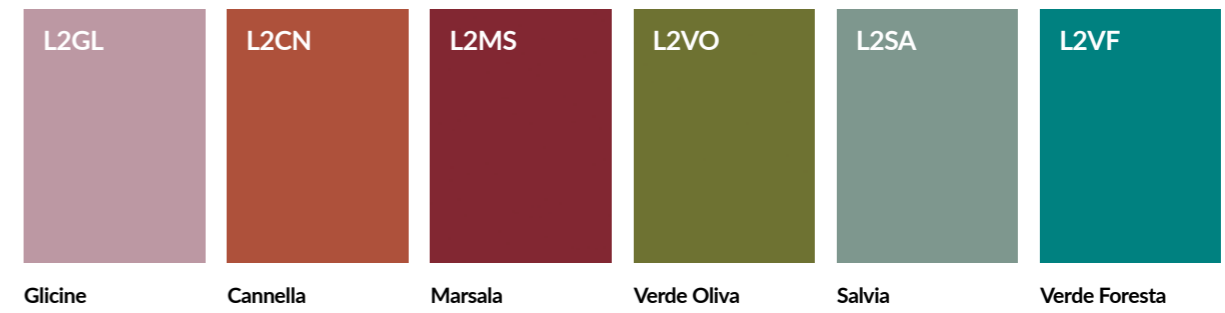

Extra Chiaro

Grigio Europeo

Bronzato

VETRO LACCATO | LACQUERED GLASS | VERRE LAQUÉ

VETRO LACCATO NO-PRINT | NO-PRINT LACQUERED GLASS | VERRE LAQUÉ NO-PRINT

Bianco Dance

Grigio Fango

Grigio Cenere

Marsala

Verde Foresta

Denim

Blu Vivo

Titanio

Moka

Nero Elegante

Lucido | Glossy | Brillant

Impiallacciato Matt | Matt Wood Veneer | Bois Plaqué Opaque

Noce Royal

Noce Tabacco

Palissandro

Ebano

Beige

Marsala

Verde Petrolio

Blu Notte

Castagna

Nero

Bianco Dance

Rovere

Grigio Fango

Noce Boheme

Eucalipto